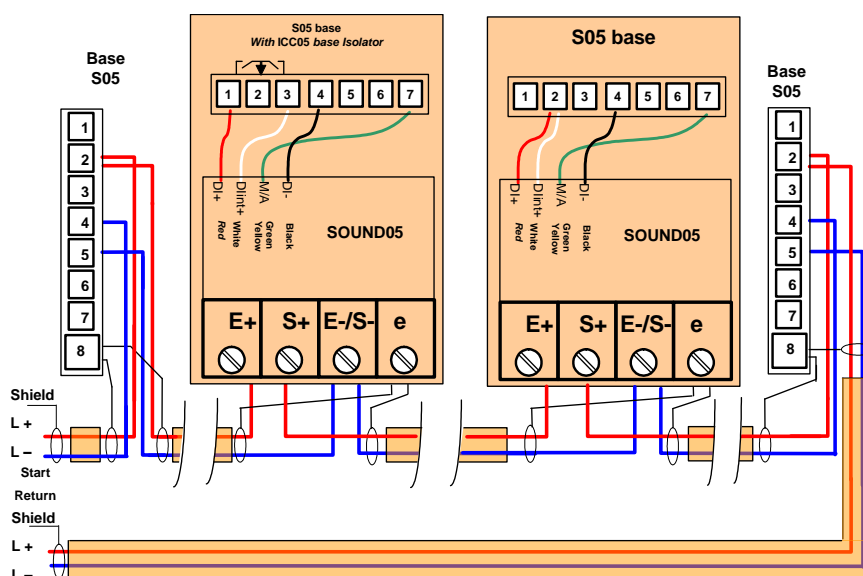

SOUND05, BRI, BRI/EM, PES05, GAV, CS05

Basi & Accessori

SCHEMA DI COLLEGAMENTO SOUND 05

Sound05 con S05 su linea indirizzata