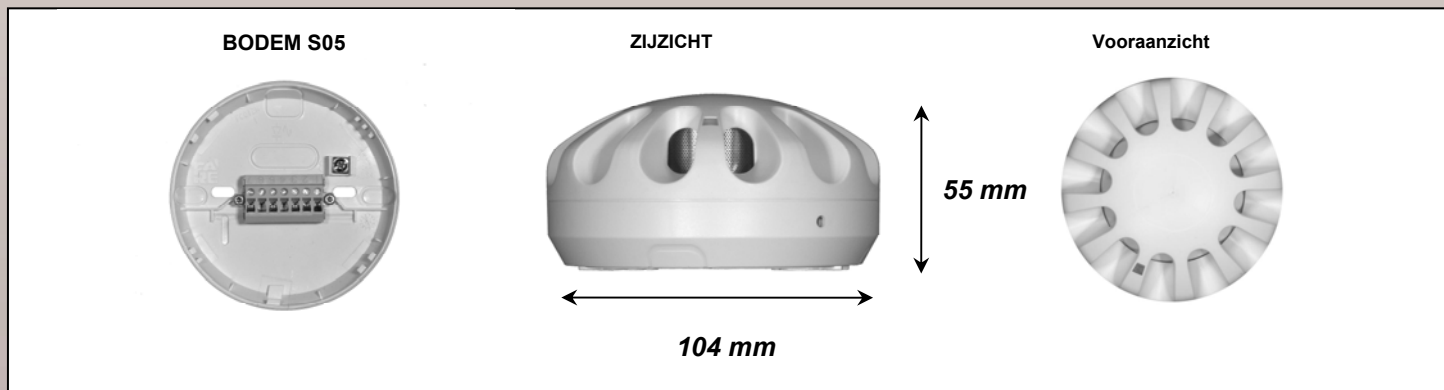

REFERENTIE

OC05
OC05.12
S05

ACCESSOIRES

IND05
R05
CS05
CSE05
PF118
GAV

OMSCHRIJVING

Conventionele optische rookdetector
Conventionele optische rookdetector voor 12V veiligheidssystemen
Bodemplaat voor conventioneel 05 gamma

Alarmverklipper op afstand voor conventioneel 05 gamma

Bodemplaatrelais

Beschermende plaat voor bodemplaat S05

Waterdichte universele bodemplaat met dichtingen voor 05 gamma

Waterdichte afdekking voor bodemplaat S05

Beschermingsrooster