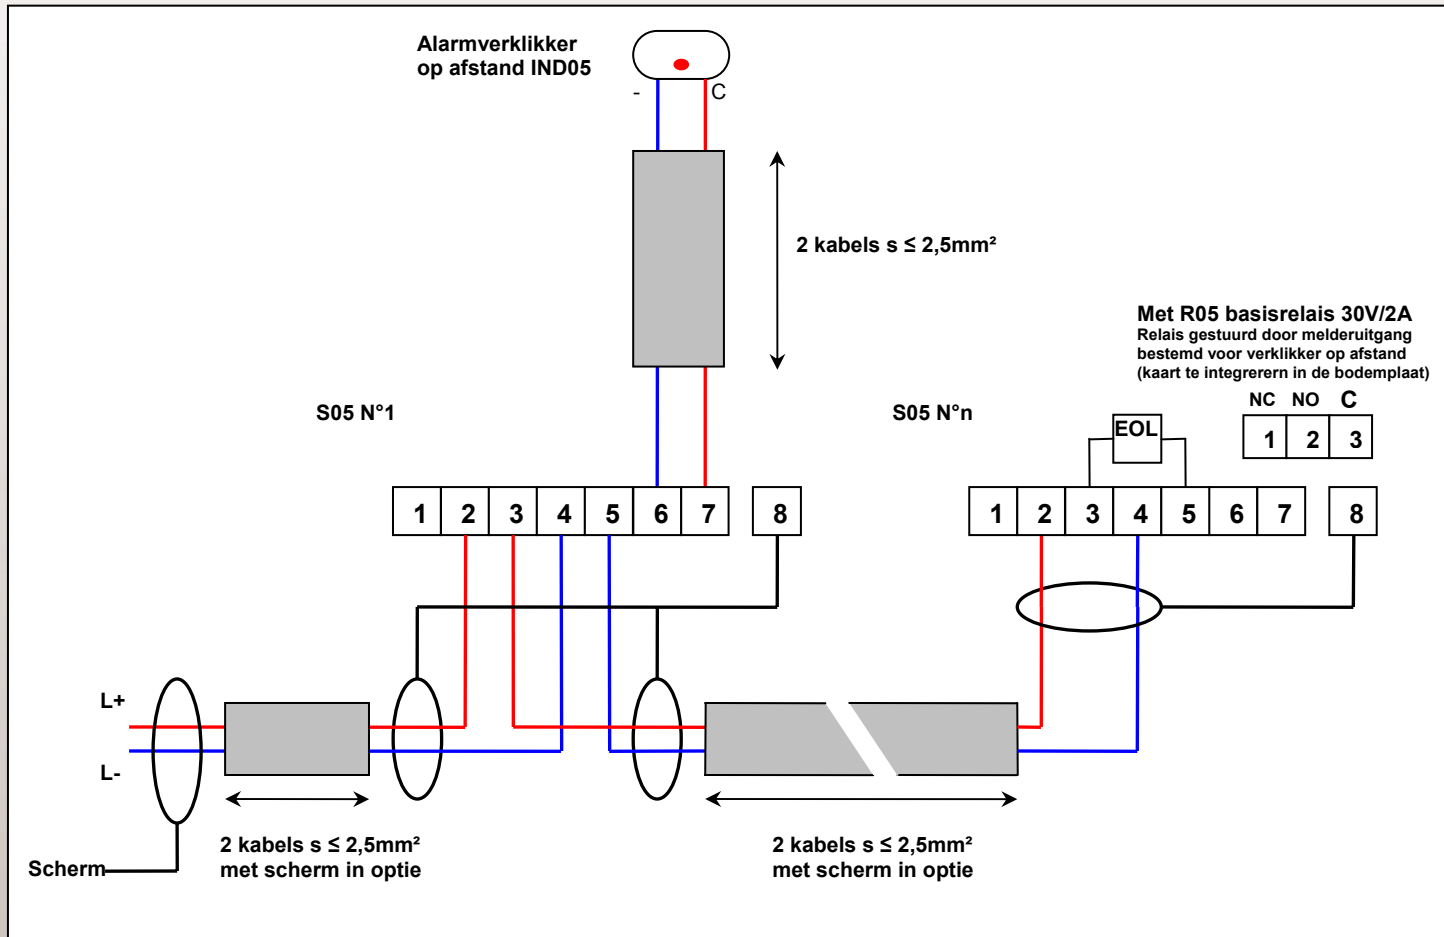

REFERENTIE

OC05
OC05.12
S05

ACCESSOIRES

IND05
R05
CS05
CSE05
PF118
GAV

OMSCHRIJVING

Conventionele optische rookdetector
Conventionele optische rookdetector voor 12V veiligheidssystemen
Bodemplaat voor conventioneel 05 gamma

Alarmverklipper op afstand voor conventioneel 05 gamma

Bodemplaatrelais

Beschermende plaat voor bodemplaat S05

Waterdichte universele bodemplaat met dichtingen voor 05 gamma

Waterdichte afdekking voor bodemplaat S05

Beschermingsrooster