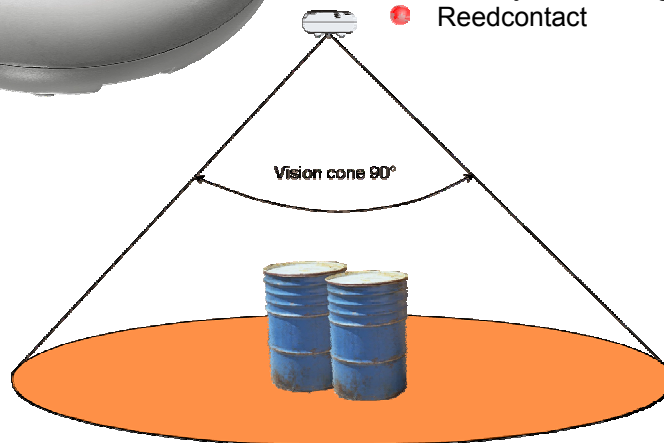

IRY2

Conventionele infrarood vlammelder

is een vlammelder die gebruik maakt van het midden infrarood spectrum. Vlammelders zijn ontworpen voor de bescherming plaatsen die ontvlambare producten bevatten (vloeistoffen of gassen). De melder IR95 analyseert de infraroodstraling die wordt uitgezonden door de vlammen van een vuur. Het maakt gebruik van infrarood sensoren die gevoelig zijn voor energieschommelingen op 2 infrarood golflengtes. De combinatie van 2 sensoren maakt het mogelijk de exclusieve aanwezigheid van CO2 dat vrijkomt in een brand, op te meten. De analyse van de ontvangen signalen verloopt via een aangepaste digitale en analoge gegevensprocessing om zo uiterst nauwkeurige alarminformatie te bekomen over potentieel gevaarlijke fenomenen. IR95 beantwoordt aan de Europese normvereisten. IR95 is compatibel met de conventionele centrales en analoge centrales van SD3 via de module MAY1.

Algemene kenmerken

- 1 uitgang voor alarmverklikker op afstand
- Afsluitbaar
- Norm EN54-10
- Kabel max. doorsnede 2,5mm²
- Rood alarm LED
- Reikwijdte: zichtkegel ± 45°, Dmax 25m
- Reedcontact

Specificaties over de voeding

Netspanning	15Vdc to 28 Vdc
Stroom in rust (20 Vdc)	515µA
Stroom in alarm (20 Vdc)	32mA
Alarm geactiveerde open collector	Max. 40V beperkt tot 24 mA op 24V

Mechanische kenmerken

Gewicht	125g
Afmetingen (in mm)	H:41 D:104
Materiaal	ABS
Kleur	Wit
Veiligheidsklasse (IP)	IP20
Bevestigingswijze	Bodemplaat