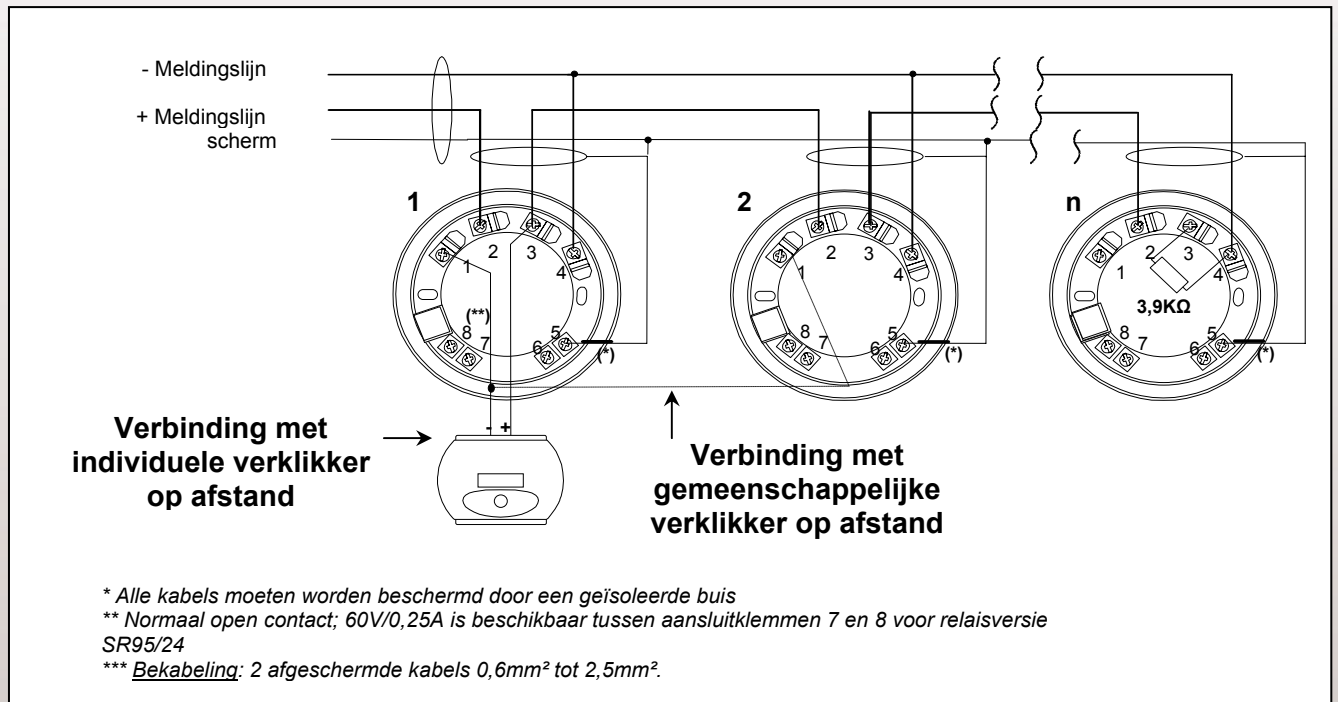

REFERENTIE	OMSCHRIJVING
IRY2+S95	Conventionele infrarood vlammelder met bodemplaat
OPTIES & ACCESSOIRES	
IND05	Alarmverklikker op afstand voor conventioneel Y2 gamma
SR95/24	Bodemplaat met relais voor 24Vdc lijn, potentiaalvrij contact NO, 60V/0,25A
SE95	Labeldrager
LBSY2	Reflectiewerend element
PF118	Waterdichte afdekking
CS95	Beschermende afdekking van de bodemplaat