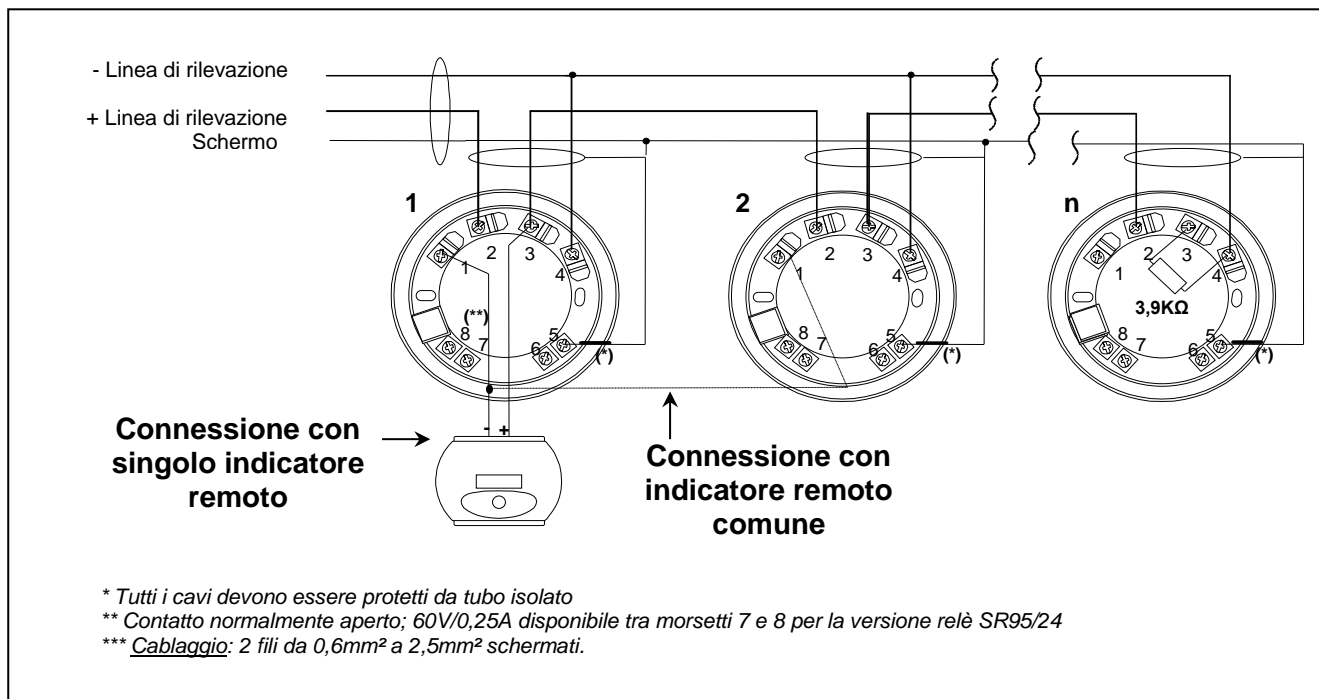

IRY2 + S95

Rivelatore di fiamma convenzionale

IRY2 è un rivelatore di fiamma che utilizza lo spettro dell'infrarosso intermedio ed è stato progettato per proteggere locali dove siano presenti materiali infiammabili (liquidi o gas). Il rivelatore IRY2 analizza la radiazione infrarossa emessa dalla fiamma prodotta dall'incendio sfruttando sensori IR sensibili alla variazione di energia su 2 lunghezze d'onda dell'infrarosso. La combinazione di questi 2 sensori consente di misurare esclusivamente la presenza di CO₂ prodotta dall'incendio. L'analisi dei segnali ricevuti è associata a controlli analogici e digitali tali da generare un'informazione di allarme sicura e tempestiva scartando fenomeni indesiderati. IRY2 risponde ai requisiti previsti dalla norma europea EN54-10 ed è compatibile con le centrali analogiche SD3.

Il rivelatore di fiamma convenzionale è disponibile anche in versione IP65 con codice IRY2 – IP65.

Caratteristiche principali

- 1 uscita open collector indicatore di allarme
- Standard EN54-10
- Sezione del cavo max 2,5mm²
- LED rosso di allarme
- Area di copertura: visione conica ± 45°, Dmax 25m
- Contatto reed

Caratteristiche meccaniche

Peso	125g
Dimensioni (in mm)	H:41 D:104
Materiale	ABS
Colore	Bianco
Grado IP	IP20
Modalità di installazione	Base

Caratteristiche climatiche

Temperatura di funzionamento	Da -10°C a 55°C
Temperatura di stoccaggio	Da +10°C a +50°C
Umidità relativa di funzionamento	≤ 95% senza condensa
Umidità relativa di stoccaggio	≤ 85% senza condensa

IRY2 + S95

Rivelatore di fiamma convenzionale

COLLEGAMENTI

IRY2 – IP65 box version

Specifiche	
Grado IP	Scatola IP 65
Dimensioni	225 x 175 x 80 (mm)

RIFERIMENTO DESCRIZIONE

IRY2+S95	Rilevatore di fiamma convenzionale con base
IRY2 - IP65	Rilevatore di fiamma convenzionale in scatola IP65.