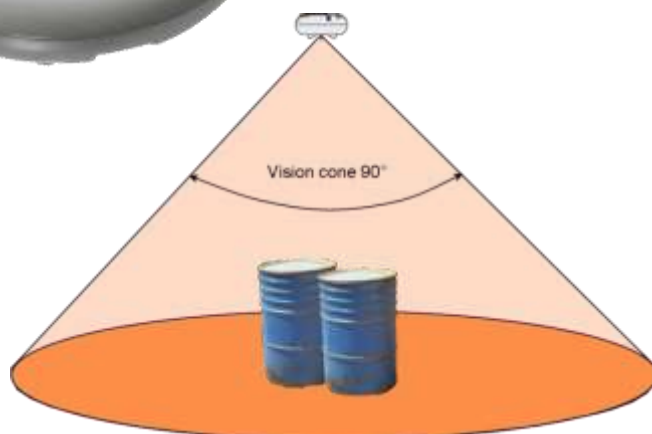

IRY2 + S95

Rivelatore di fiamma convenzionale

IRY2 è un rivelatore di fiamma che utilizza lo spettro dell'infrarosso intermedio ed è stato progettato per proteggere locali dove siano presenti materiali infiammabili (liquidi o gas). Il rivelatore IRY2 analizza la radiazione infrarossa emessa dalla fiamma prodotta dall'incendio sfruttando sensori IR sensibili alla variazione di energia su 2 lunghezze d'onda dell'infrarosso. La combinazione di questi 2 sensori consente di misurare esclusivamente la presenza di CO₂ prodotta dall'incendio. L'analisi dei segnali ricevuti è associata a controlli analogici e digitali tali da generare un'informazione di allarme sicura e tempestiva scartando fenomeni indesiderati. IRY2 risponde ai requisiti previsti dalla norma europea EN54-10 ed è compatibile con le centrali analogiche SD3.

Il rivelatore di fiamma convenzionale è disponibile anche in versione IP65 con codice IRY2 – IP65.

Caratteristiche principali

- 1 uscita open collector indicatore di allarme
- Standard EN54-10
- Sezione del cavo max 2,5mm²
- LED rosso di allarme
- Area di copertura: visione conica ± 45°, Dmax 25m
- Contatto reed