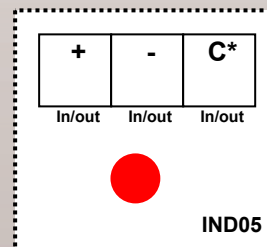

* positieve verbinding voor 05 gamma

REFERENTIE	OMSCHRIJVING
IND05	Alarmverklapper op afstand (IND05E: waterdichte versie)
AVS2000/W	Witte piëzo-elektrische indoor akoestische signaalgever
AVS2000/R	Rode piëzo-elektrische indoor akoestische signaalgever
P7065	Optisch akoestisch alarmtoestel
P7068	Autonoom optisch akoestisch alarmtoestel
P7064	Optisch akoestisch alarmtoestel
P7066	Autonoom optisch akoestisch alarmtoestel
AV160LF24	piëzo-elektrische indoor akoestische signaalgever met xenon flash
VTR0241210	Elektromagnetische deuropener