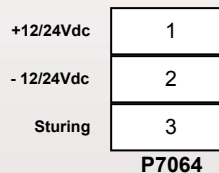

Gewicht: 590g (760g voor versie P7068)	Materiaal: polycarbonaat
Afmetingen: 331 x 150 x 68	Werkingsspanning: 10,8-28Vdc
Veiligheidsklasse: IP45	Gemiddeld verbruik: 95mA

P7064 optisch akoestisch alarmtoestel: Geschikt voor alle risicosituaties zoals brand, overstroming, gaslek, etc.waar visuele en/of akoestische informatie vereist is. **Autonome versie: SP7066**. Geluidssterkte 100dB.

Gewicht: 400g	Materiaal: ABS
Afmetingen: 110 x 285 x 68	Werkingsspanning: 12/24Vdc
Veiligheidsklasse: IP55	Verbruik: 60mA (24V)

VTR0241210 Elektromagnetische deuropener: Elektromagnetische deurhouder gemonteerd in een stalen kast + roterende houderplaat. Dit toestel is ontworpen om branddeuren of rookwerende deuren open te houden voor het gemak en dan hen automatisch los te laten in reactie op een noodgeval. De houderplaat is gemonteerd op een roterende en schokabsorberende steun voor hoeken ≤60°. Drukknop voor loslating.

Afmetingen: 85 x 70 x 45 mm	Houdkracht: 50daN
Veiligheidsklasse: IP 42	Vermogen: 1,2W
Kleur, materiaal: wit epoxy, metalen kast	Werkingsspanning: 24 Vdc ±10%

Accessoires

* Max. geluidsniveau: doorverbinding CV1 aan
 ** Min geluidsniveau: doorverbinding CV1 en CV3 aan