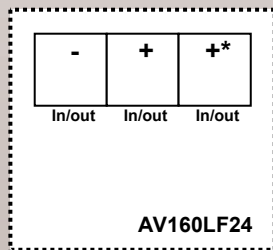

Gewicht: 590g (760g voor versie P7068)	Materiaal: polycarbonaat
Afmetingen: 331 x 150 x 68	Werkingsspanning: 10,8-28Vdc
Veiligheidsklasse: IP45	Gemiddeld verbruik: 95mA

P7064 optisch akoestisch alarmtoestel: Geschikt voor alle risicosituaties zoals brand, overstroming, gaslek, etc.waar visuele en/of akoestische informatie vereist is. **Autonome versie: SP7066**. Geluidssterkte 100dB.

Gewicht: 400g	Materiaal: ABS
Afmetingen: 110 x 285 x 68	Werkingsspanning: 12/24Vdc
Veiligheidsklasse: IP55	Verbruik: 60mA (24V)

VTR0241210 Elektromagnetische deuropener: Elektromagnetische deurhouder gemonteerd in een stalen kast + roterende houderplaat. Dit toestel is ontworpen om branddeuren of rookwerende deuren open te houden voor het gemak en dan hen automatisch los te laten in reactie op een noodgeval. De houderplaat is gemonteerd op een roterende en schokabsorberende steun voor hoeken ≤60°. Drukknop voor loslating.

Afmetingen: 85 x 70 x 45 mm	Houdkracht: 50daN
Veiligheidsklasse: IP 42	Vermogen: 1,2W
Kleur, materiaal: wit epoxy, metalen kast	Werkingsspanning: 24 Vdc ±10%

Accessoires

* Max. geluidsniveau: doorverbinding CV1 aan
 ** Min geluidsniveau: doorverbinding CV1 en CV3 aan