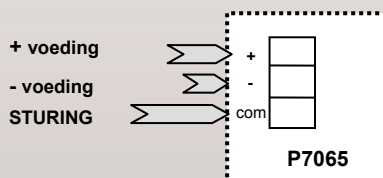

Accessoires

* Max. geluidsniveau: doorverbinding CV1 aan
** Min geluidsniveau: doorverbinding CV1 en CV3 aan

* positieve verbinding voor gemoduleerd geluid

* positieve verbinding voor 05 gamma

REFERENTIE	OMSCHRIJVING
IND05	Alarmverklapper op afstand (IND05E: waterdichte versie)
AVS2000/W	Witte piëzo-elektrische indoor akoestische signaalgever
AVS2000/R	Rode piëzo-elektrische indoor akoestische signaalgever
P7065	Optisch akoestisch alarmtoestel
P7068	Autonoom optisch akoestisch alarmtoestel
P7064	Optisch akoestisch alarmtoestel
P7066	Autonoom optisch akoestisch alarmtoestel
AV160LF24	piëzo-elektrische indoor akoestische signaalgever met xenon flash
VTR0241210	Elektromagnetische deuropener