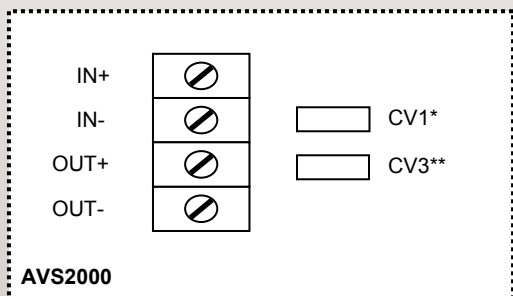

Gewicht: 590g (760g voor versie P7068)	Materiaal: polycarbonaat
Afmetingen: 331 x 150 x 68	Werkingsspanning: 10,8-28Vdc
Veiligheidsklasse: IP45	Gemiddeld verbruik: 95mA

P7064 optisch akoestisch alarmtoestel: Geschikt voor alle risicosituaties zoals brand, overstroming, gaslek, etc.waar visuele en/of akoestische informatie vereist is. **Autonome versie: SP7066**. Geluidssterkte 100dB.

Gewicht: 400g	Materiaal: ABS
Afmetingen: 110 x 285 x 68	Werkingsspanning: 12/24Vdc
Veiligheidsklasse: IP55	Verbruik: 60mA (24V)

VTR0241210 Elektromagnetische deuropener: Elektromagnetische deurhouder gemonteerd in een stalen kast + roterende houderplaat. Dit toestel is ontworpen om branddeuren of rookwerende deuren open te houden voor het gemak en dan hen automatisch los te laten in reactie op een noodgeval. De houderplaat is gemonteerd op een roterende en schokabsorberende steun voor hoeken ≤60°. Drukknop voor loslating.

Afmetingen: 85 x 70 x 45 mm	Houdkracht: 50daN
Veiligheidsklasse: IP 42	Vermogen: 1,2W
Kleur, materiaal: wit epoxy, metalen kast	Werkingsspanning: 24 Vdc ±10%

Accessoires

* Max. geluidsniveau: doorverbinding CV1 aan
 ** Min geluidsniveau: doorverbinding CV1 en CV3 aan