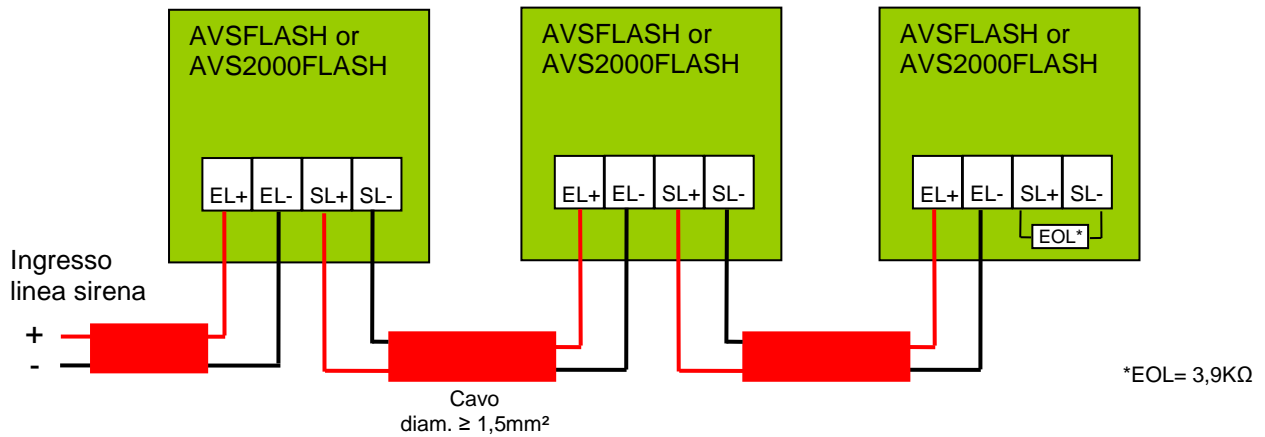

AVSFLASH, AVS2000FLASH

Lampeggiante e sirena

AVSFLASH E AVS 2000 FLASH CONNESSIONE SU LINEA SIRENA.

RIFERIMENTI

AVS FLASH
AVS 2000 FLASH

DESCRIZIONE

Xenon Lampeggiante
Sirena con lampeggiante.

Security Detection Direct Distribution
41 rue du saule trapu, ZA du moulin de Massy
91300 MASSY (France)

Tel :
Fax :
e-mail :
Web site :

+33 (0)1 60 13 67 24
+33 (0)1 60 13 67 26
sd3@sd3.net
www.sd3.fr