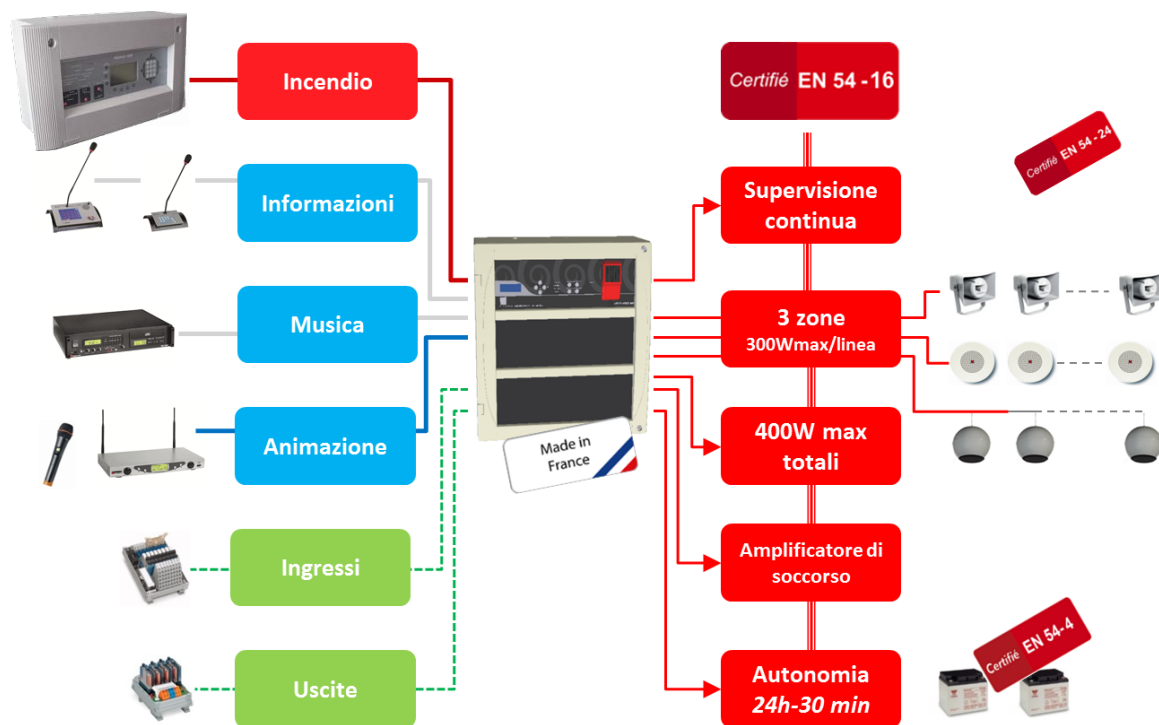

VULCA VOICE

Sistema di allarme vocale AIO

www.bouyer.com

VulcaVoice – Architettura funzionale

Le son en toute sérénité

Sound with serenity

El sonido con serenidad

الصوت مع الثقة

CODICE

VULCAVOICE 1L
VULCAVOICE 2L
VULCAVOICE 3L
VULCAVOICE 4L

RB-6501-EN54
KM180-T-EN5424
VOICE15T-EN5424
ZR-1110
GX3016

DESCRIZIONE

Sistema di allarme vocale (AIO) 1 zona
Sistema di allarme vocale (AIO) 2 zone
Sistema di allarme vocale (AIO) 3 zone
Sistema di allarme vocale (AIO) 4 zone

Altoparlante da soffitto 100V-10W EN54-24
Altoparlante sospeso (piccolo) 100V-10W 92dBmax/1W/1m EN54-24
Tromba 100V-15W 110dBmax/1W/1m EN54-24
Regolatore di volume 100V – 10W – Relè di ripristino livello
Microfono per 1-16 zone con consolle, collegamento daisy chain 24Vdc – bus RS485

Non contractual document

SD3 by DETECTOMAT INTERNATIONAL
41 rue du saule trapu, ZA du moulin de Massy
91300 MASSY (France)

Tel : +33 (0)1 60 13 67 24
Fax : +33 (0)1 60 13 67 26
e-mail : sales@detectomat-int.com