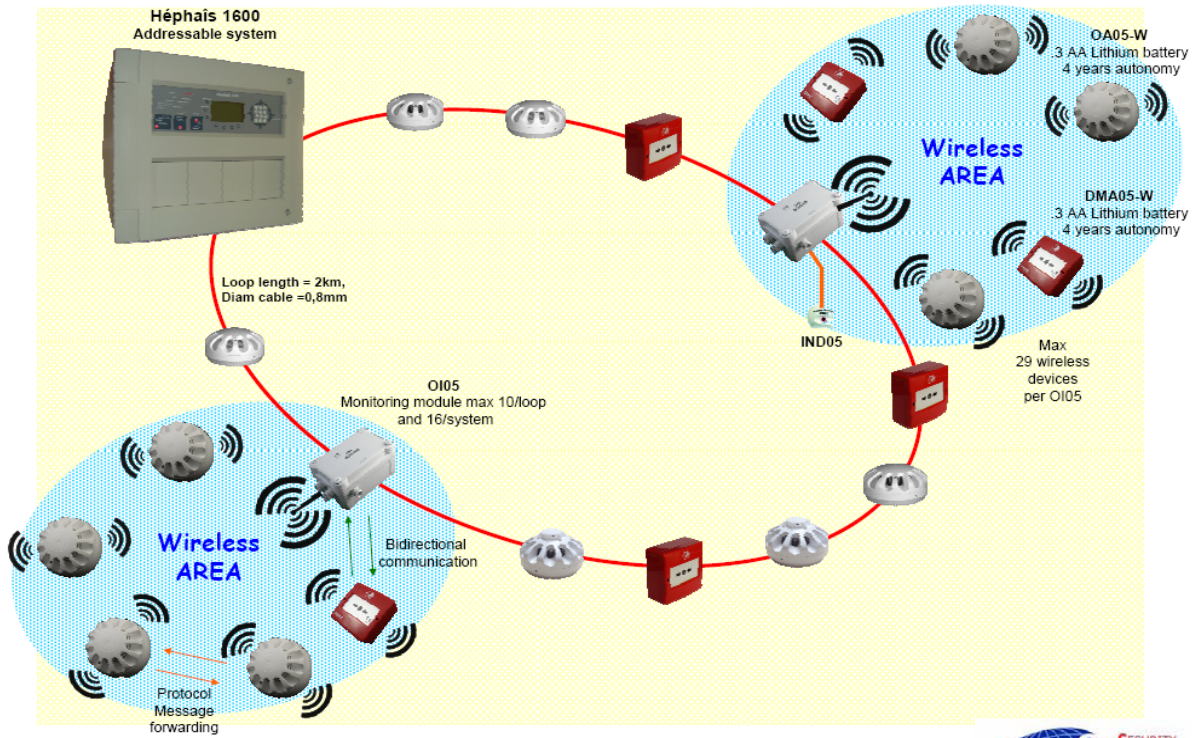

OI05, OA05-W, DMA05-W

Gamma Draadloze toestellen

WIRELESS SYSTEM RANGE 05-W