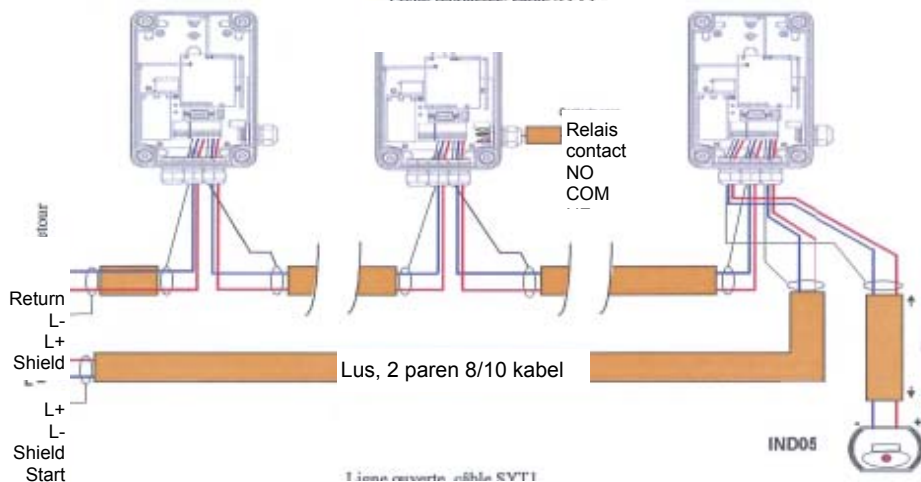

Belangrijkste kenmerken

- Optische detector en handbrandmelder beschikbaar.
- Compatibel met Héphaïs 1600 in lus of lijn.
- Tot 80 adressen per lus.
- Tot 1000 m beheersbare ruimte in vrije zone.
- 100 m binnen gebouw.
- Doorsturen van protocolboodschappen.
- Dubbele antenne op elk toestel

Specificaties over de voeding			
	OI05	OA05-W	DMA05-W
Netspanning Nominaal	12V – 28V 24V	3,6V – 6V 4,5V	3,6V – 6V 4,5V
Stroomverbruik bij nominale spanning	Opstarten : 14mA Standby: 10mA Alarm: 10mA Storing: 10mA	Standby: 100µA Alarm: 1,5 mA +/- 1mA Storing: 100µA Radio-uitzending: 50mA	Standby: 70µA Alarm: 1,5mA +/- 1mA Storing: 70 µA Radio-uitzending: 50mA
Autonomie	Gevoed door lus	4 jaar 3 batterijen AA	4 jaar 3 batterijen AA
Mechanische kenmerken			
Gewicht	555 g	245 g	270 g
Afmetingen (in mm)	192x121x105	(Øxh)114x75	98x98x63
Materiaal	ABS grijs	ABS wit	ABS rood
IP-klasse	64	32	32
Klimatologische kenmerken			
Werkings temperatuur		-10°C tot +55°C	
Opslagtemperatuur		+10°C tot +55°C	
Rel. werkingsvochtigheid		≤ 93% +/- 3% RV	
Rel. opslagvochtigheid		≤ 85%	
Radiokenmerken			
Frequentiebereik		868 – 870 Mhz	
Kanaalbreedte en aantal		25 KHz / 80	
Signaalsterkte		5 dBm	
Gevoeligheid		-120 dBm	

OI05, OA05-W, DMA05-W

Gamma Draadloze toestellen

WIRELESS SYSTEM RANGE 05-W

OI05-W verbinding met Héphaïs 1600 lus

REFERENTIE

OI05
OA05-W
DMA05-W
TeleWireless

BESCHRIJVING

Monitoringmodule, kan worden verbonden op Héphaïs 1600 lus/lijn CE in overeenstemming met richtlijn
Draadloze optische rookdetector, CE in overeenstemming met Richtlijn
Draadloze handbrandmelder, CE in overeenstemming met Richtlijn
Software programmering tool voor draadloze oplossingen