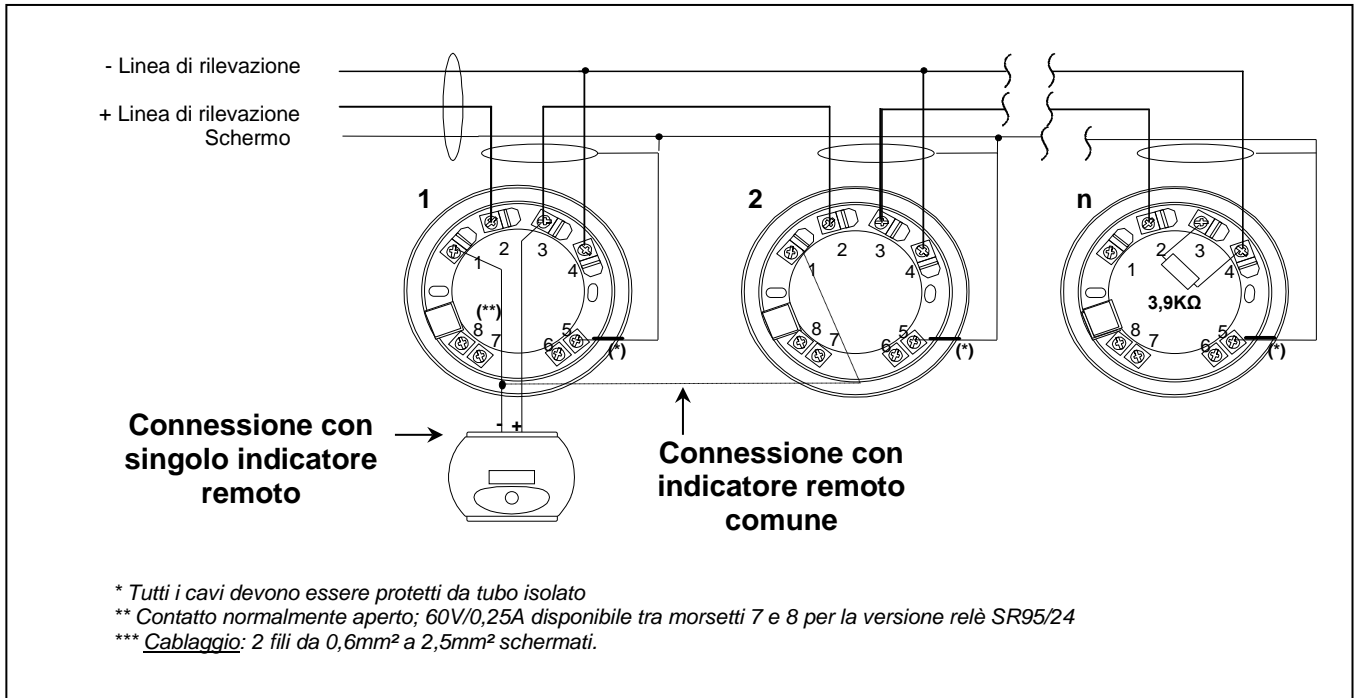

IRY2 + S95

Rilevatore di fiamma convenzionale

COLLEGAMENTI