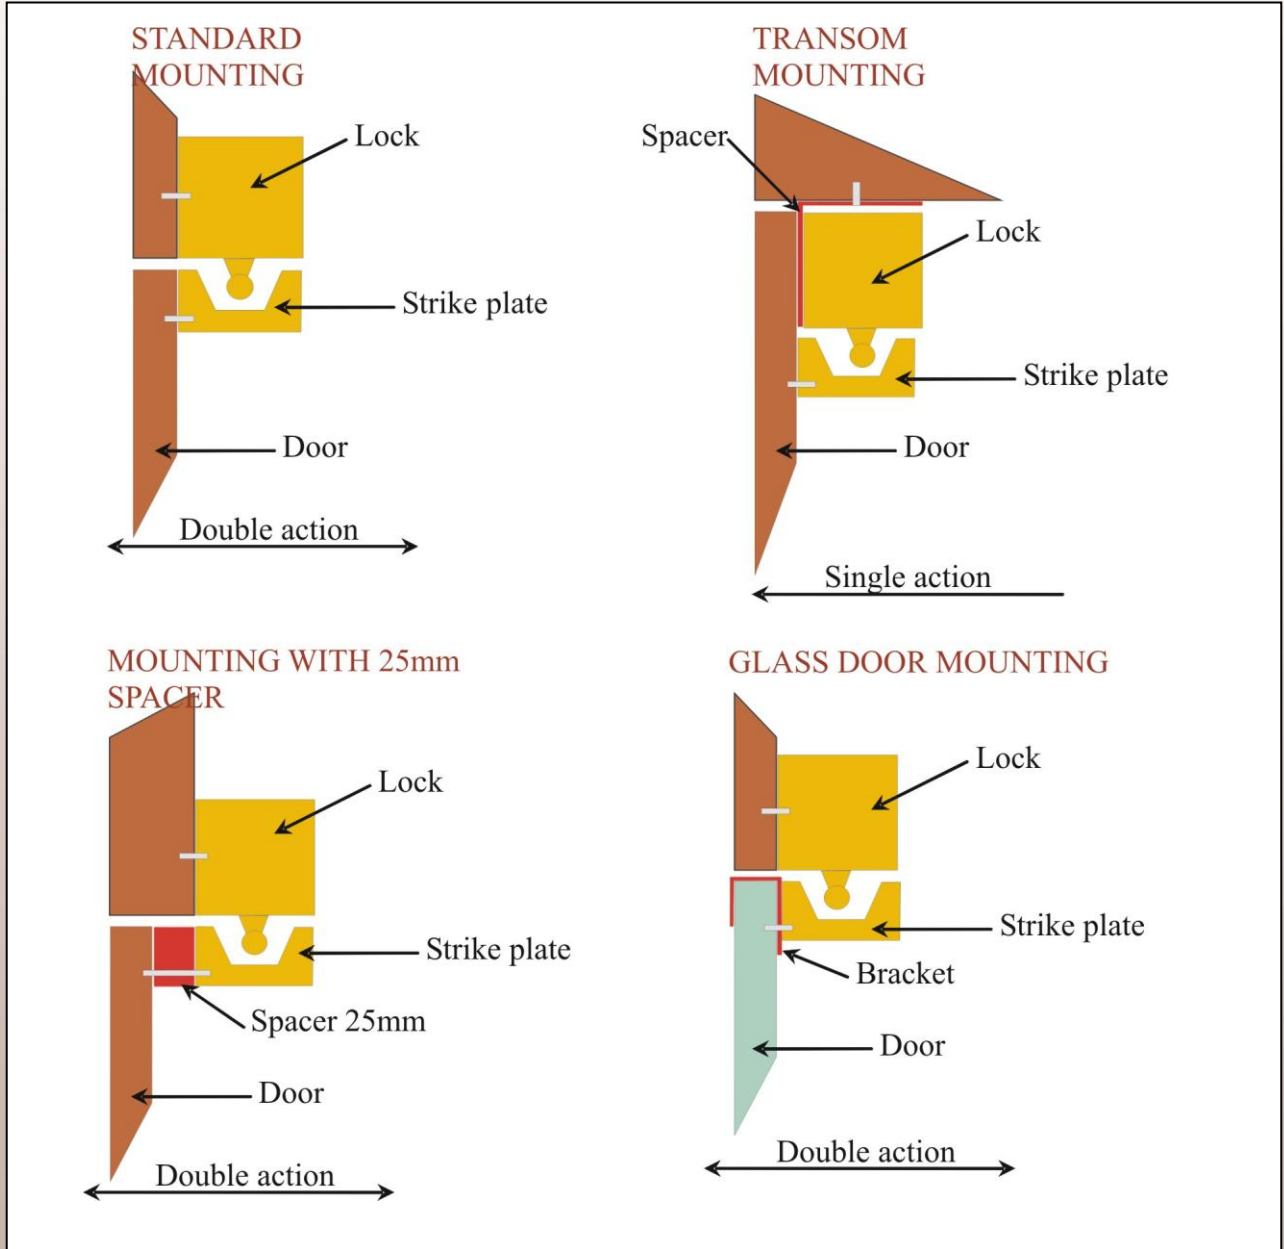

Het rolmechanisme van het slot maakt het mogelijk de deur te openen ook wanneer er zijdelingse druk op wordt uitgeoefend wanneer er geen stroom meer op het slot staat.

De sluitplaat die op de deur wordt gemonteerd, is zo ontworpen dat de schoot van het slot erin past. Op die wijze kan het slot ontgrendeld worden bij zijdelingse druk. De sluitplaat maakt het ook mogelijk dat de plaatsing van de deur kan variëren **tot 10mm**. Dit biedt een groot voordeel aangezien een dubbele deur niet steeds exact dezelfde plaats terug inneemt.

Algemene kenmerken

- Elektromagnetisch slot en bediening van schoot, 2 toestanden, met positieve veiligheid bovenaan deur
- Plaatsing zonder hinderend voor ontgrendelen van deur
- Aanwijzen van toestand door contacten: schoot in (deur vergrendeld), schoot uit (deur ontgrendeld), positie van sluitplaat (deur open), positie van afdekking (anti-tril)
- Externe visualisatie van diverse toestanden van slot door tweekleurig led
- Dit element kan worden gemonteerd op een glazen deur

Algemeen		
	DS 3000	DS 2009 5X
Contact	Potentiaalvrij 1A/24V ; 0,5A/48V	
Elektrische specificaties		
Werkingsspanning en spanning van sturing op afstand	24 of 48Vdc +20% / -15%	
Verbruik	Gesloten modus: 500mA @ 24Vdc 250mA @ 48Vdc	Gesloten modus: 1.1A @24Vdc 550mA @ 48Vdc
Mechanische kenmerken		
Veiligheidsklasse (IP)	42	
Materiaal	Roestvrij staal	
Afmetingen van slot (L x B x D)	230x65x75 (mm)	500x80x105 (mm)
Afmetingen van sluitplaat (L x B x D)	230x40x75 (mm)	
Gewicht	3.5Kg	7.5Kg
Houdkracht	600daN (theoretisch)	

DS 3000 & DS 2009 5X

Elektrisch slot

REFERENTIE
DS 3000
DS 2009 5X

OMSCHRIJVING
Slot voor enkele deur
Slot voor dubbele deur