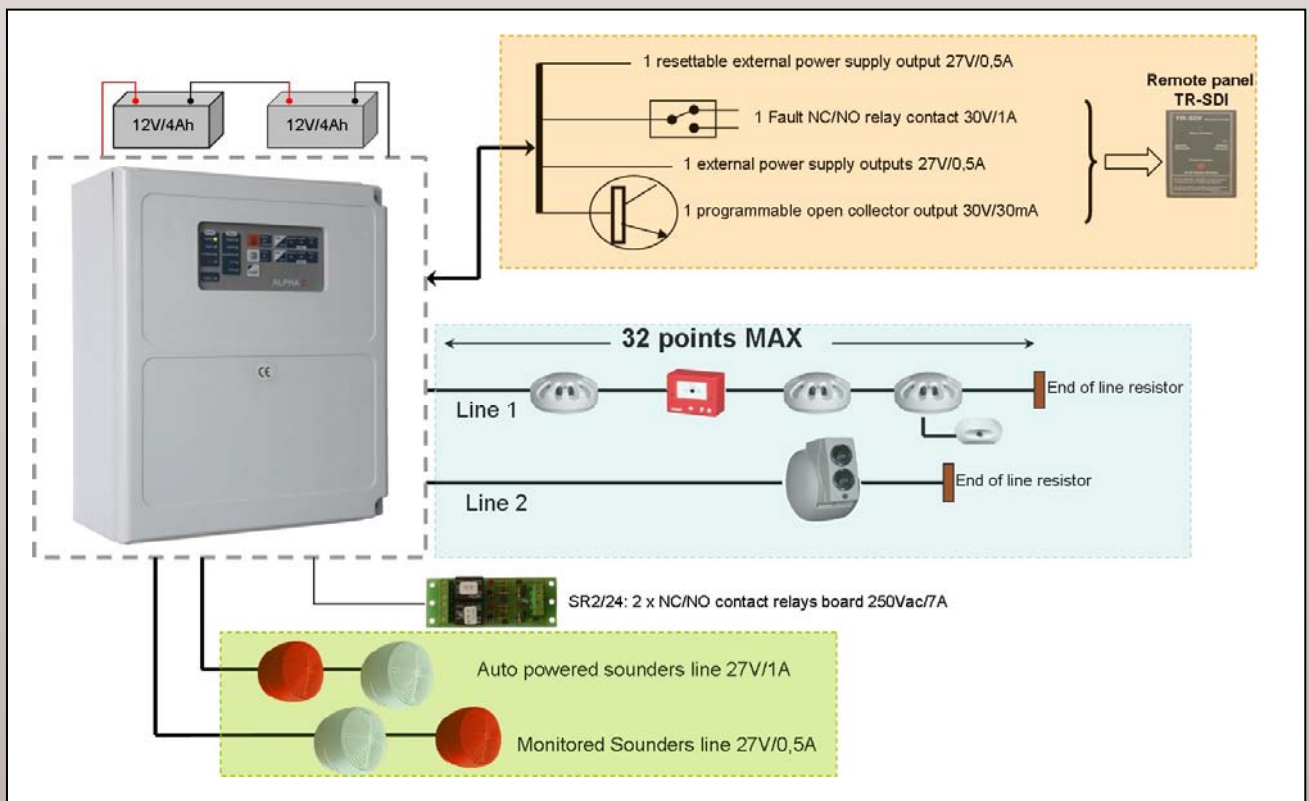

Het bestaat uit 2 weerstand biedende bewaakte conventionele lijnen die fysisch van elkaar gescheiden zijn. De centrale kan maximum een totaal van **64 brandmelders en/of handbrandmelders** ontvangen.

Elke zone is uitgerust met visuele verklikkers die onmiddellijk een signaal uitzenden in geval van alarm, storing en in werking/buiten werking. Alle signalen van de centrale worden uitgezonden via led en piëzo-elektrische zoemer.

De besturingsfuncties zijn activeerbaar via een membraantoetsenbord.

Algemene kenmerken

- 2 bewaakte conventionele lijnen
- Maximum 32 brandmelders en/of handbrandmelders per lijn
- Bewaakte akoestische signaalgeverslijn
- Akoestische signaalgeverslijn met autonome voeding
- Externe voedingsuitgangen
- Programmeerbare open collector uitgangen
- Niveau 2 toegangscodes
- Eenvoudig te sturen
- Plastic kast met kleine afmeting

Uitgangen

1 bewaakte akoestische signaalgeverslijn	27V/0,5A
1 akoestische signaalgeverslijn met autonome voeding	27V/1A
1 externe voedingsuitgang	27V/0,5A*
1 voedingsuitgang beschermd door resetzekering	27V/0,5A*
1 potentiaalvrij contact NC/NO storing	30V/1A
1 programmeerbare open collector uitgang (storingherhaling, pre-alarm, alarm, stil alarm, buiten werking)	30V/30mA

* De som van de verbruikte stromen in continu door externe apparaten mag niet hoger zijn dan 0,1A in continu en 0,5A voor korte perioden (max. 30min. met verbonden en opgeladen batterijen).

ALPHA 2

Conventionele brandmeldcentrale met 2 zones