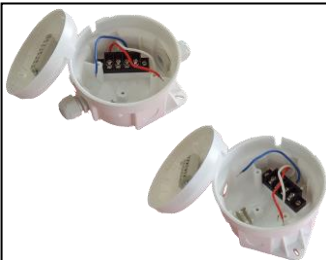

Basi & Accessori

SOUND 05

Base con buzzer interno.

In aggiunta alla base S05 (non fornita assieme), permette di connettere direttamente al rilevatore un buzzer che sarà attivato direttamente dall'uscita open collector del rilevatore stesso.

Funziona su sistemi sia convenzionali che indirizzati.

Peso: 300 g	Alimentazione: da 16 a 28 Vdc Nominale: 24V
Dimensioni: 122(Ø) x 46(h) mm	Consumo Max < 0,15mA standby; 9mA in allarme Potenza MAX: 98 dB
Materiale: ABS bianco.	Temperatura di esercizio: Da -30°C a +70°C Grado IP: IP21C

BRI/EM

Base universale con predisposizione per gamma 05.

BRI

Base universale stagna con predisposizione per gamma 05.

Peso: 300 g	Grado IP: IP47 per BRI/EM Grado IP: IP65 per BRI
Dimensioni: 122(Ø) x 46(h)mm	Materiale: ABS bianco.

PES05

Accessorio per il montaggio ad incasso della base (base non inclusa).

Consente il montaggio a muro dei rilevatori gamma 05.

Dimensioni: 122(Ø) x 46(h)mm	Materiale: ABS bianco.
-------------------------------------	-------------------------------