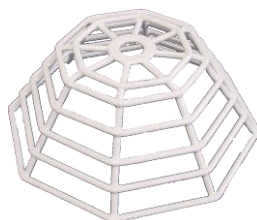

Funziona su sistemi sia convenzionali che indirizzati.

Peso: 300 g	Alimentazione: da 16 a 28 Vdc Nominale: 24V
Dimensioni: 122(Ø) x 46(h) mm	Consumo Max < 0,15mA standby; 9mA in allarme Potenza MAX: 98 dB
Materiale: ABS bianco.	Temperatura di esercizio: Da -30°C a +70°C Grado IP: IP21C

BRI/EM

Base universale con predisposizione per gamma 05.

BRI

Base universale stagna con predisposizione per gamma 05.

Peso: 300 g	Grado IP: IP47 per BRI/EM Grado IP: IP65 per BRI
Dimensioni: 122(Ø) x 46(h)mm	Materiale: ABS bianco.

PES05

Accessorio per il montaggio ad incasso della base (base non inclusa).

Consente il montaggio a muro dei rilevatori gamma 05.

Dimensioni: 122(Ø) x 46(h)mm	Materiale: ABS bianco.
-------------------------------------	-------------------------------

GAV

Griglia di protezione per rilevatori gamma 05.

Consente di proteggere il rilevatore da atti vandalici.

Dimensioni: 125(Ø) x 80 mm	Materiale: Acciaio, Ferro
-----------------------------------	----------------------------------