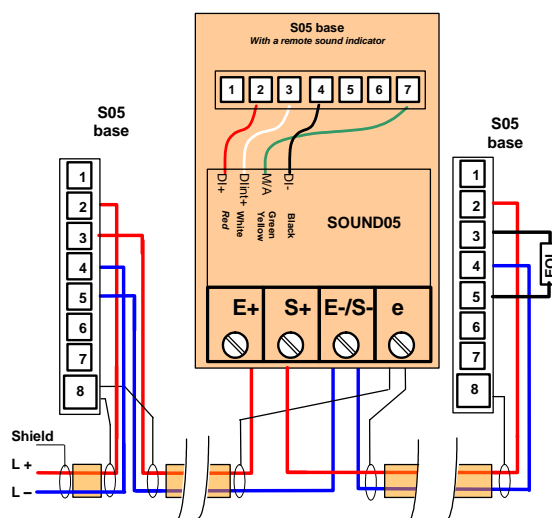

GAV

Griglia di protezione per rilevatori gamma 05.

Consente di proteggere il rilevatore da atti vandalici.

Dimensioni: 125(Ø) x 80 mm	Materiale: Acciaio, Ferro
-----------------------------------	----------------------------------

CS05

Coperchio di protezione per base 05.

Permette di coprire i connettori della base 05 nel caso in cui non vi sia il rilevatore collegato.

Dimensioni: 122(Ø) x 46 mm	Materiale: ABS bianco
-----------------------------------	------------------------------

Basi & Accessori

SCHEMA DI COLLEGAMENTO SOUND 05

Sound05 con S05 su linea indirizzata

Sound05 con S05 su linea convenzionale

RIFERIMENTO
SOUND 05
BRI/EM
BRI
PES05
GAV
CS05

DESCRIZIONE

Base con buzzer interno 90dB @ 1m.
 Base universale con predisposizione per gamma 05.
 Base universale stagna con predisposizione per gamma 05 (IP65).
 Accessorio per il montaggio ad incasso della base (base non inclusa).
 Griglia di protezione per rilevatori gamma 05.
 Coperchio di protezione per base 05.