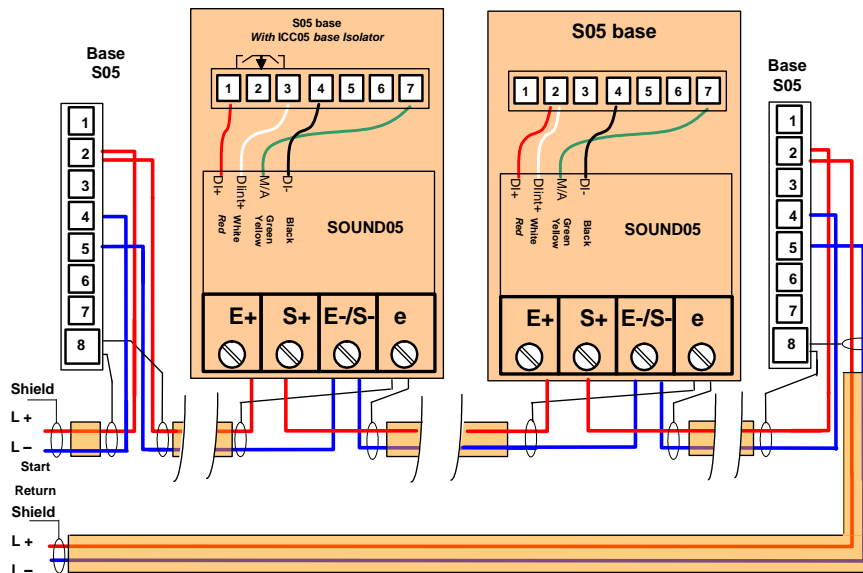

CS05

Coperchio di protezione per base 05.

Permette di coprire i connettori della base 05 nel caso in cui non vi sia il rilevatore collegato.

Dimensioni: 122(Ø) x 46 mm	Materiale: ABS bianco
-----------------------------------	------------------------------

Basi & Accessori

SCHEMA DI COLLEGAMENTO SOUND 05

Sound05 con S05 su linea indirizzata

Sound05 con S05 su linea convenzionale

RIFERIMENTO
SOUND 05
BRI/EM
BRI
PES05
GAV
CS05

DESCRIZIONE

Base con buzzer interno 90dB @ 1m.
 Base universale con predisposizione per gamma 05.
 Base universale stagna con predisposizione per gamma 05 (IP65).
 Accessorio per il montaggio ad incasso della base (base non inclusa).
 Griglia di protezione per rilevatori gamma 05.
 Coperchio di protezione per base 05.