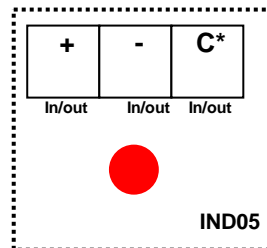

Accessori

* positive connection for 05 range