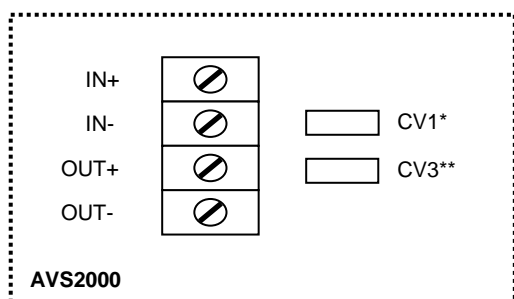

* Max sound level: jumper CV1 on

** Min sound level: jumper CV1 and CV3 on