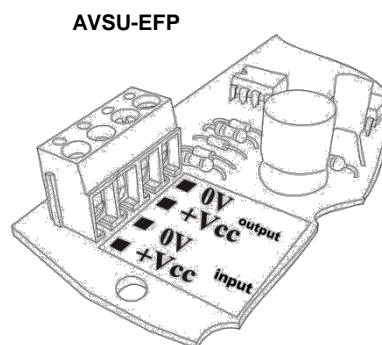

<b>Dimensioni:</b> 85 x 70 x 45 mm	<b>Tenuta:</b> 50daN
<b>Grado IP:</b> 42	<b>P:</b> 1,2W
<b>Colore:</b> bianco con supporto in acciaio	<b>Alimentazione:</b> 24 Vdc ±10%

## Accessori

\* positive connection for 05 range

\* Max sound level: jumper CV1 on

\*\* Min sound level: jumper CV1 and CV3 on